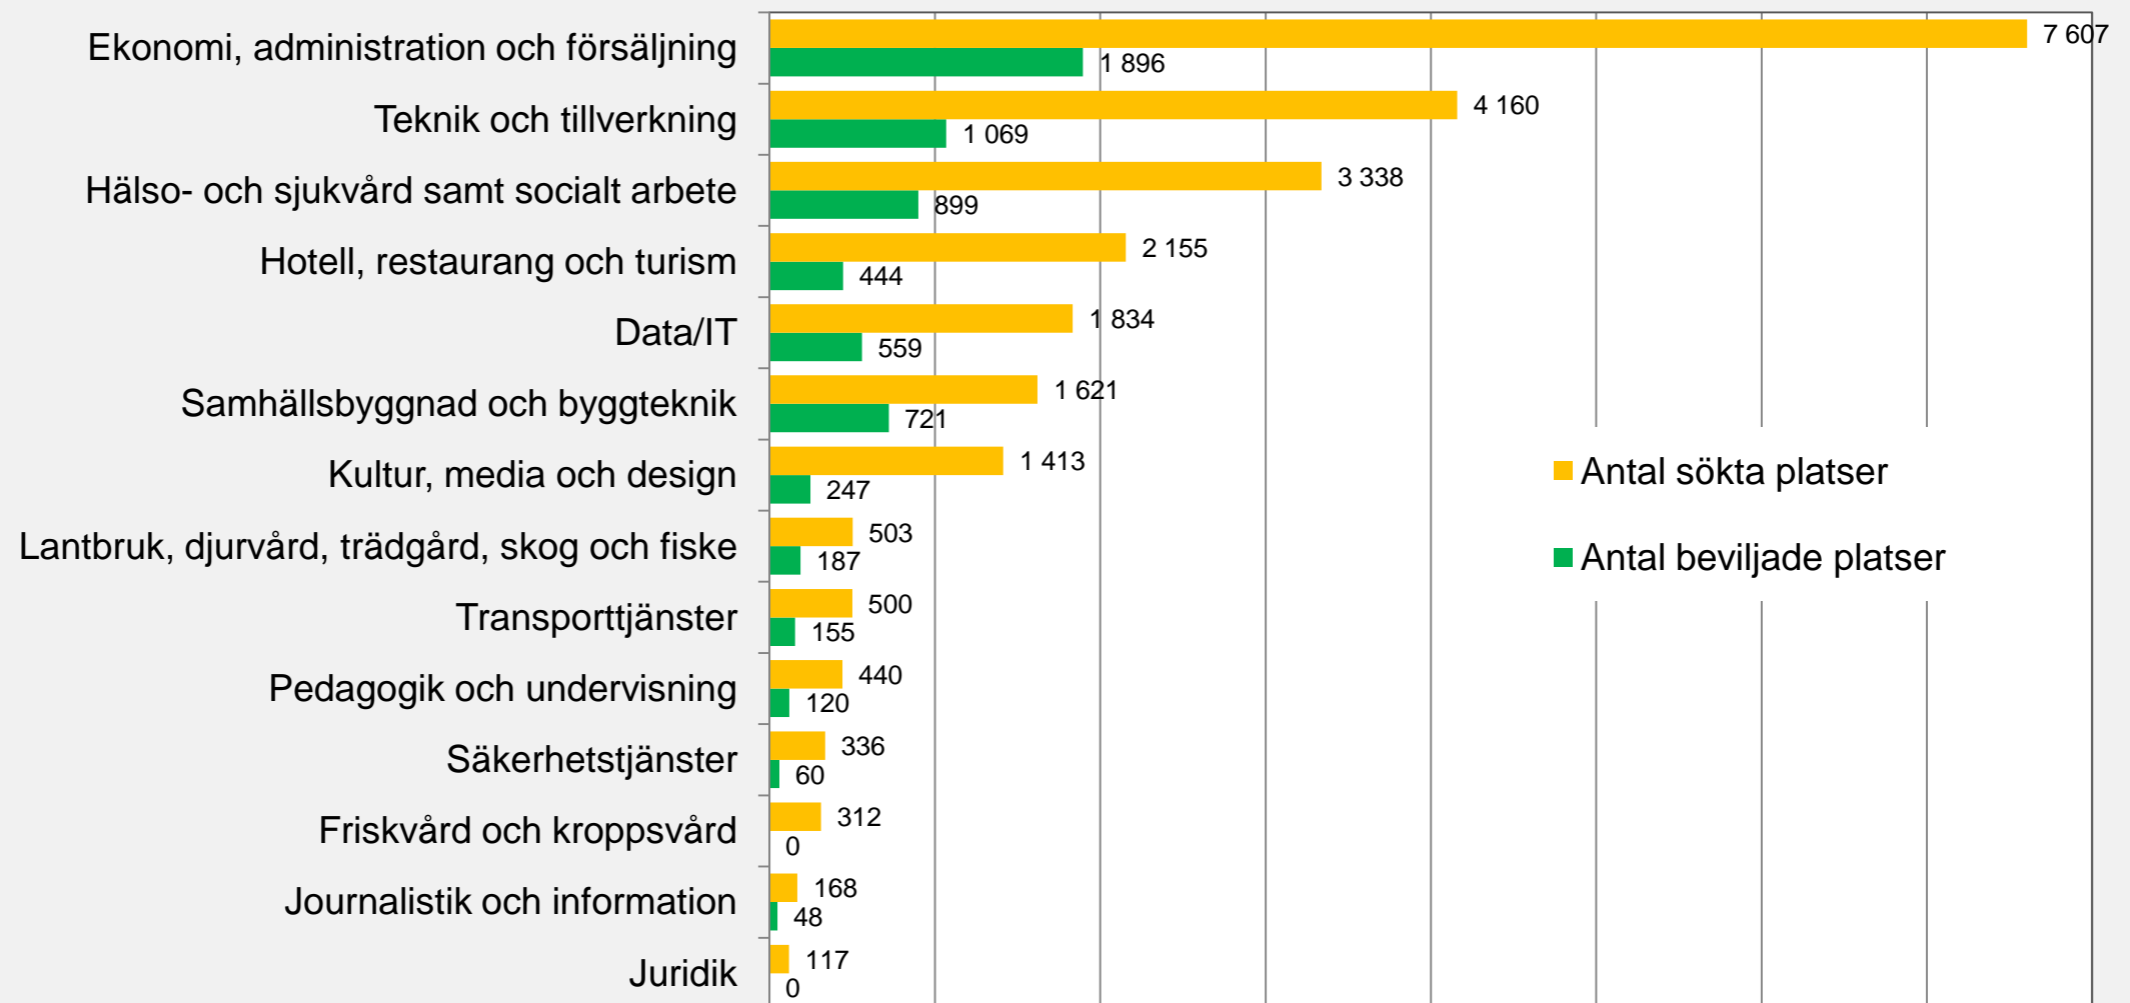

Andel sökta och beviljade platser per utbildningsområde

Antal sökta och beviljade platser per utbildningsområde

Andel sökta och beviljade platser per län

Antal sökta och beviljade platser per län

Antal sökta och beviljade platser länsvis, per 10 000 invånare 20-64 år