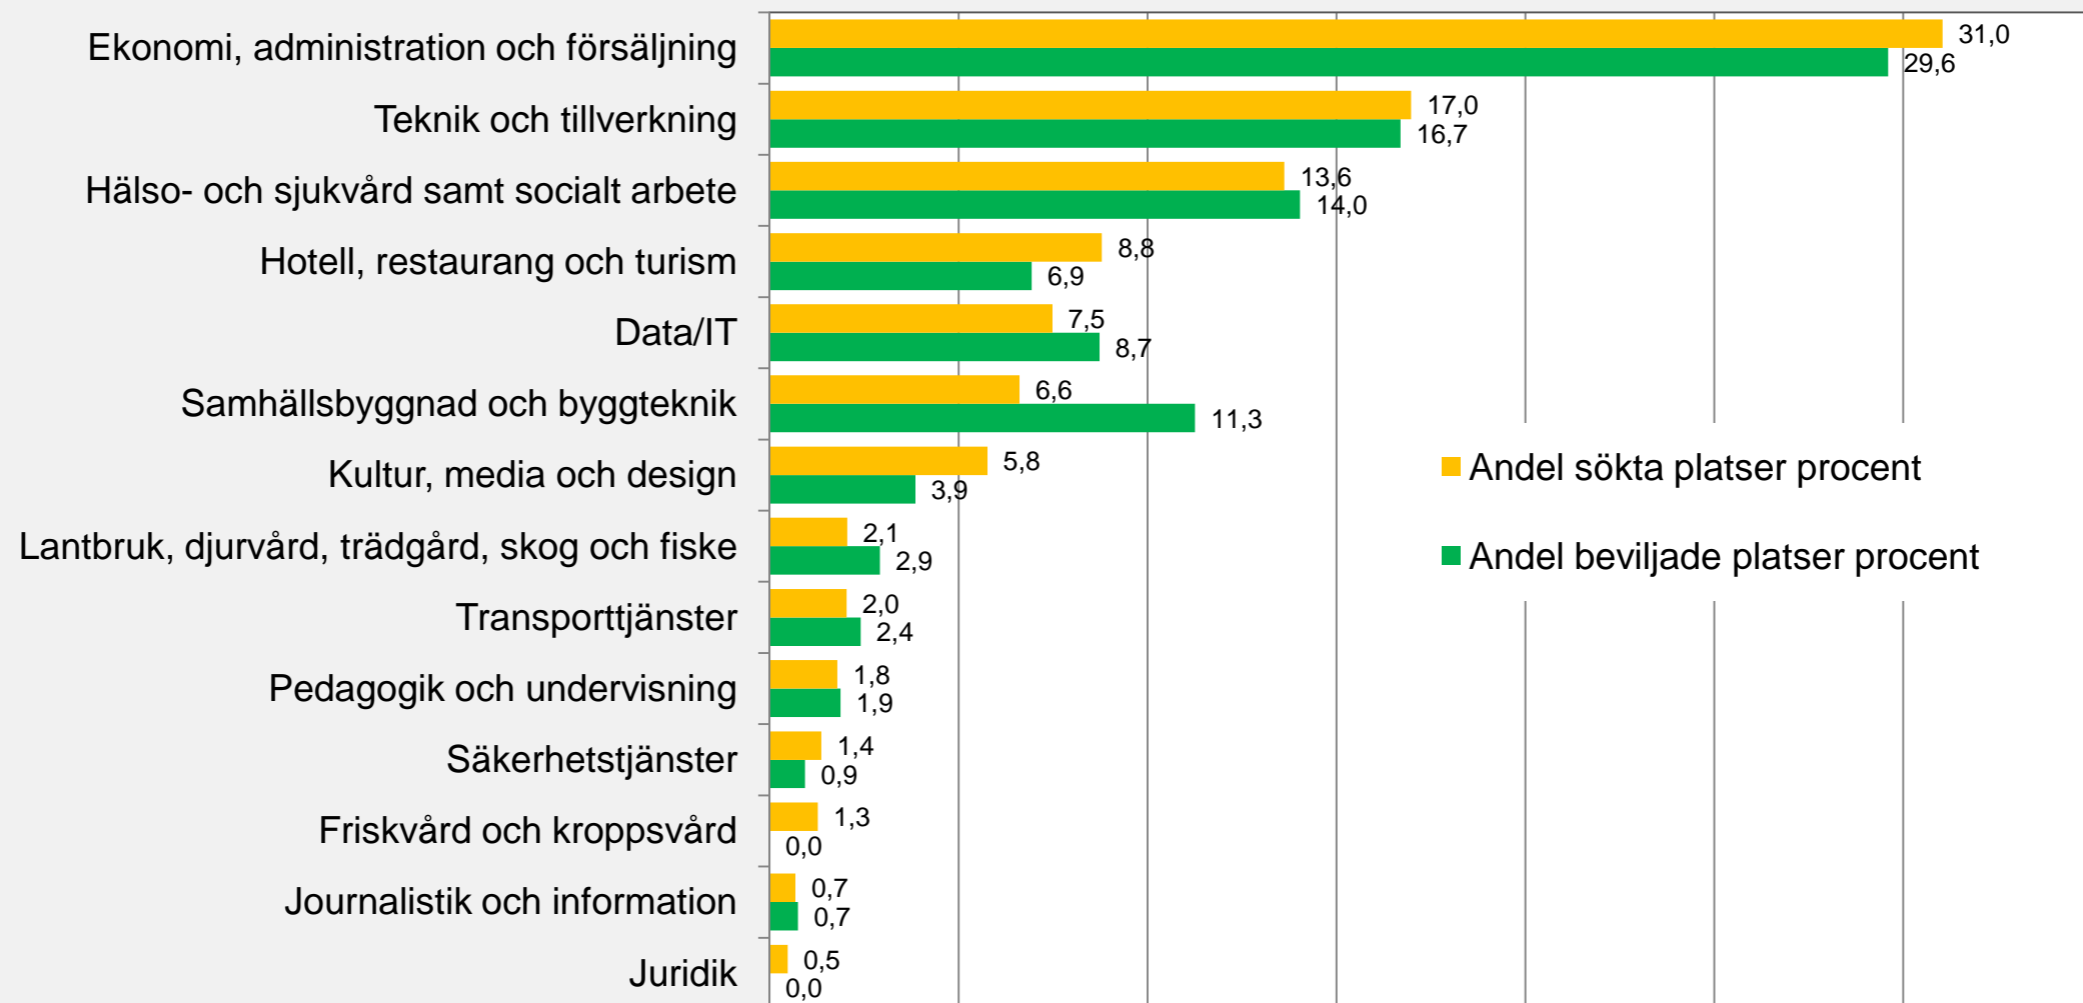

Andel sökta och beviljade platser per utbildningsområde

Antal sökta och beviljade platser per utbildningsområde

Andel sökta och beviljade platser per län

Antal sökta och beviljade platser per län

Antal sökta och beviljade platser länsvis, per 10 000 invånare 20-64 år