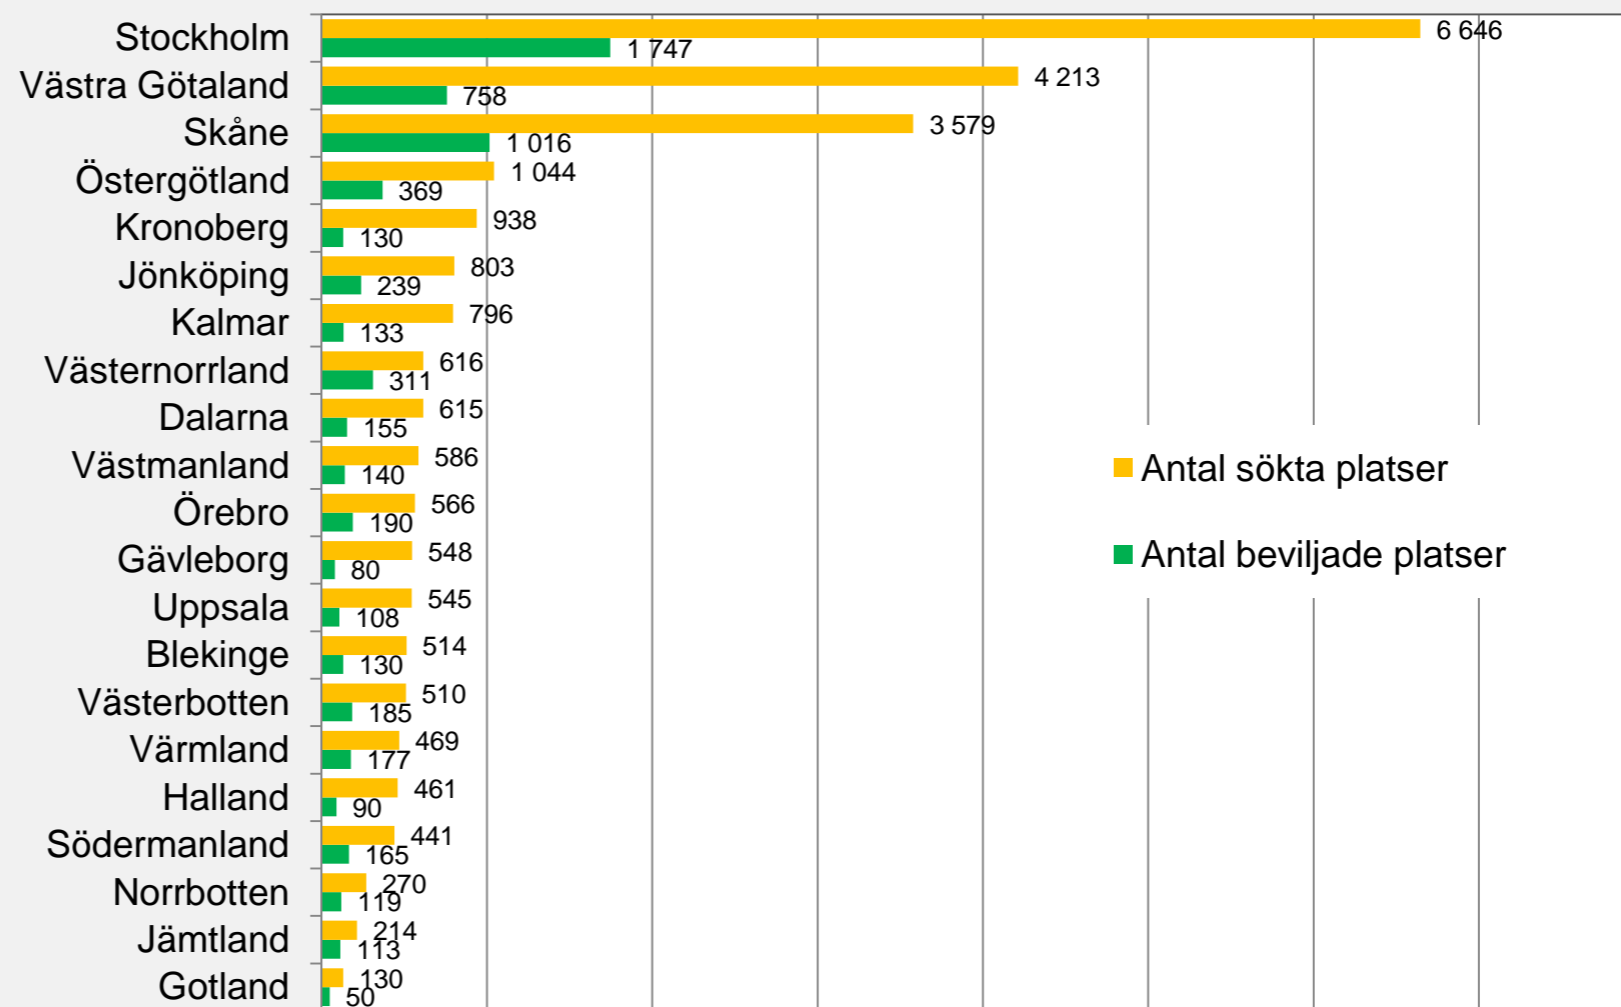

Andel sökta och beviljade platser per utbildningsområde

Antal sökta och beviljade platser per utbildningsområde

Andel sökta och beviljade platser per län

Antal sökta och beviljade platser per län

Antal sökta och beviljade platser länsvis, per 10 000 invånare 20-64 år