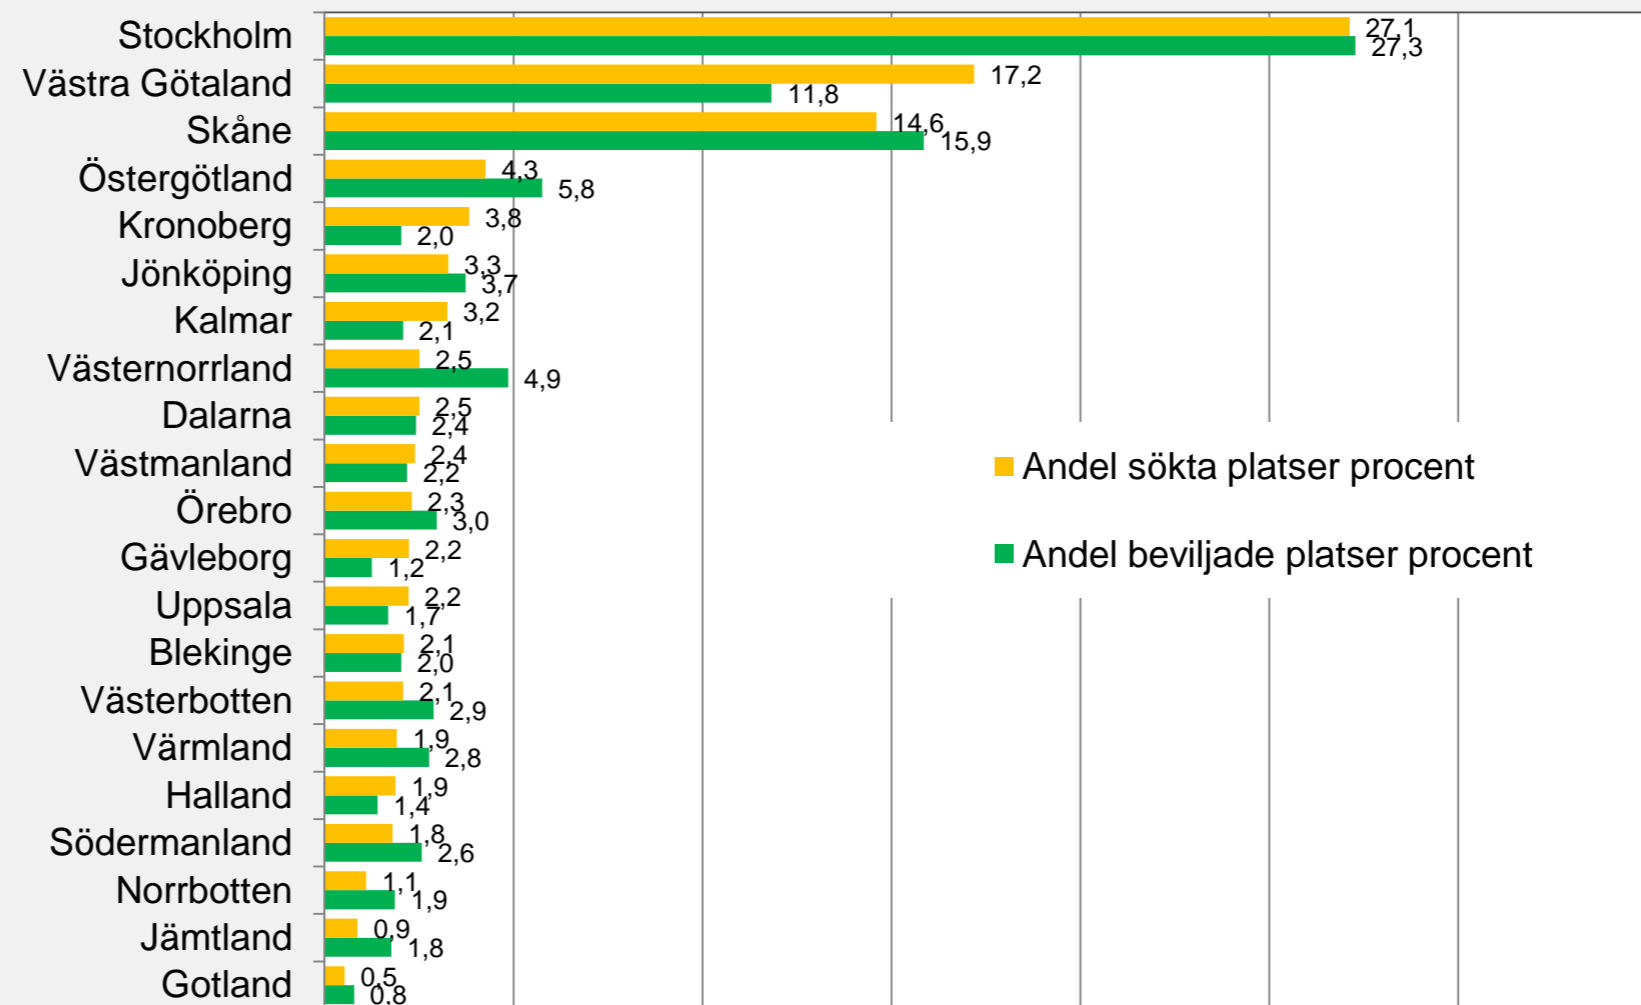

Andel sökta och beviljade platser per utbildningsområde

Antal sökta och beviljade platser per utbildningsområde

Andel sökta och beviljade platser per län

Antal sökta och beviljade platser per län

Antal sökta och beviljade platser länsvis, per 10 000 invånare 20-64 år