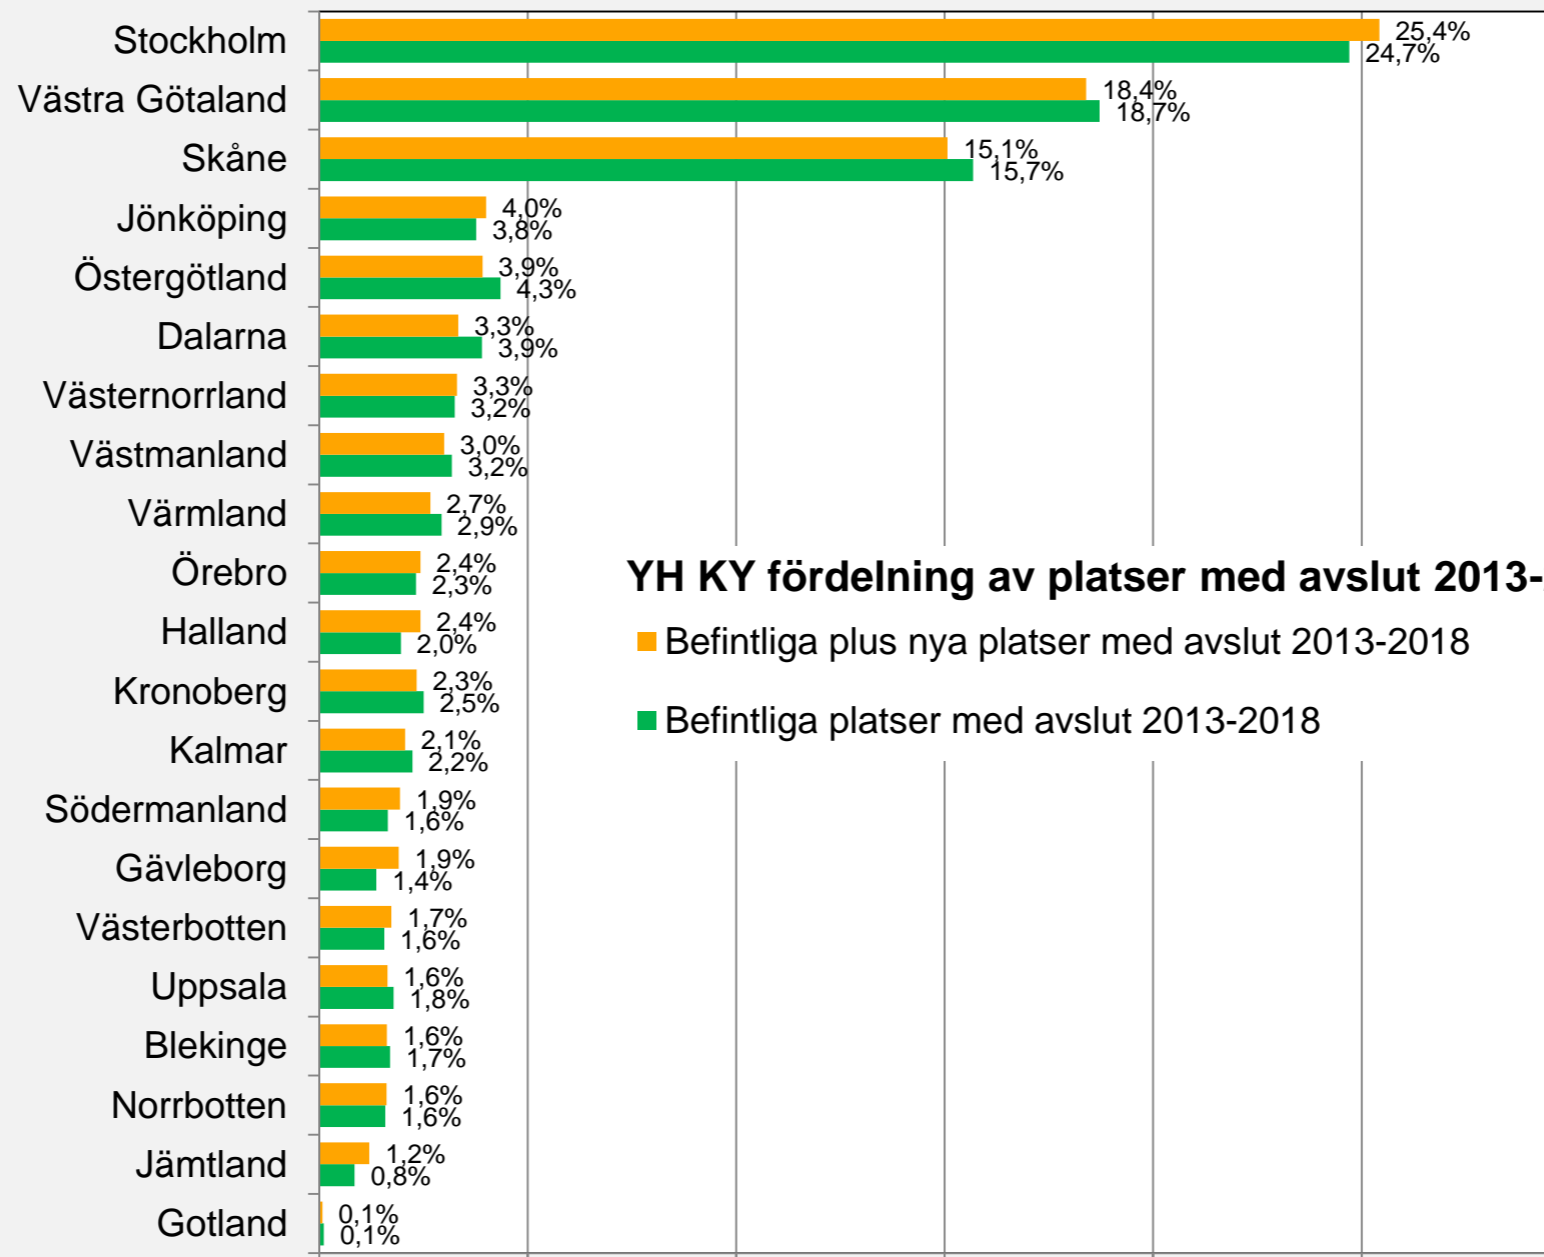

YH KY fördelning av platser med avslut 2013-2018

- Befintliga plus nya platser med avslut 2013-2018
- Befintliga platser med avslut 2013-2018