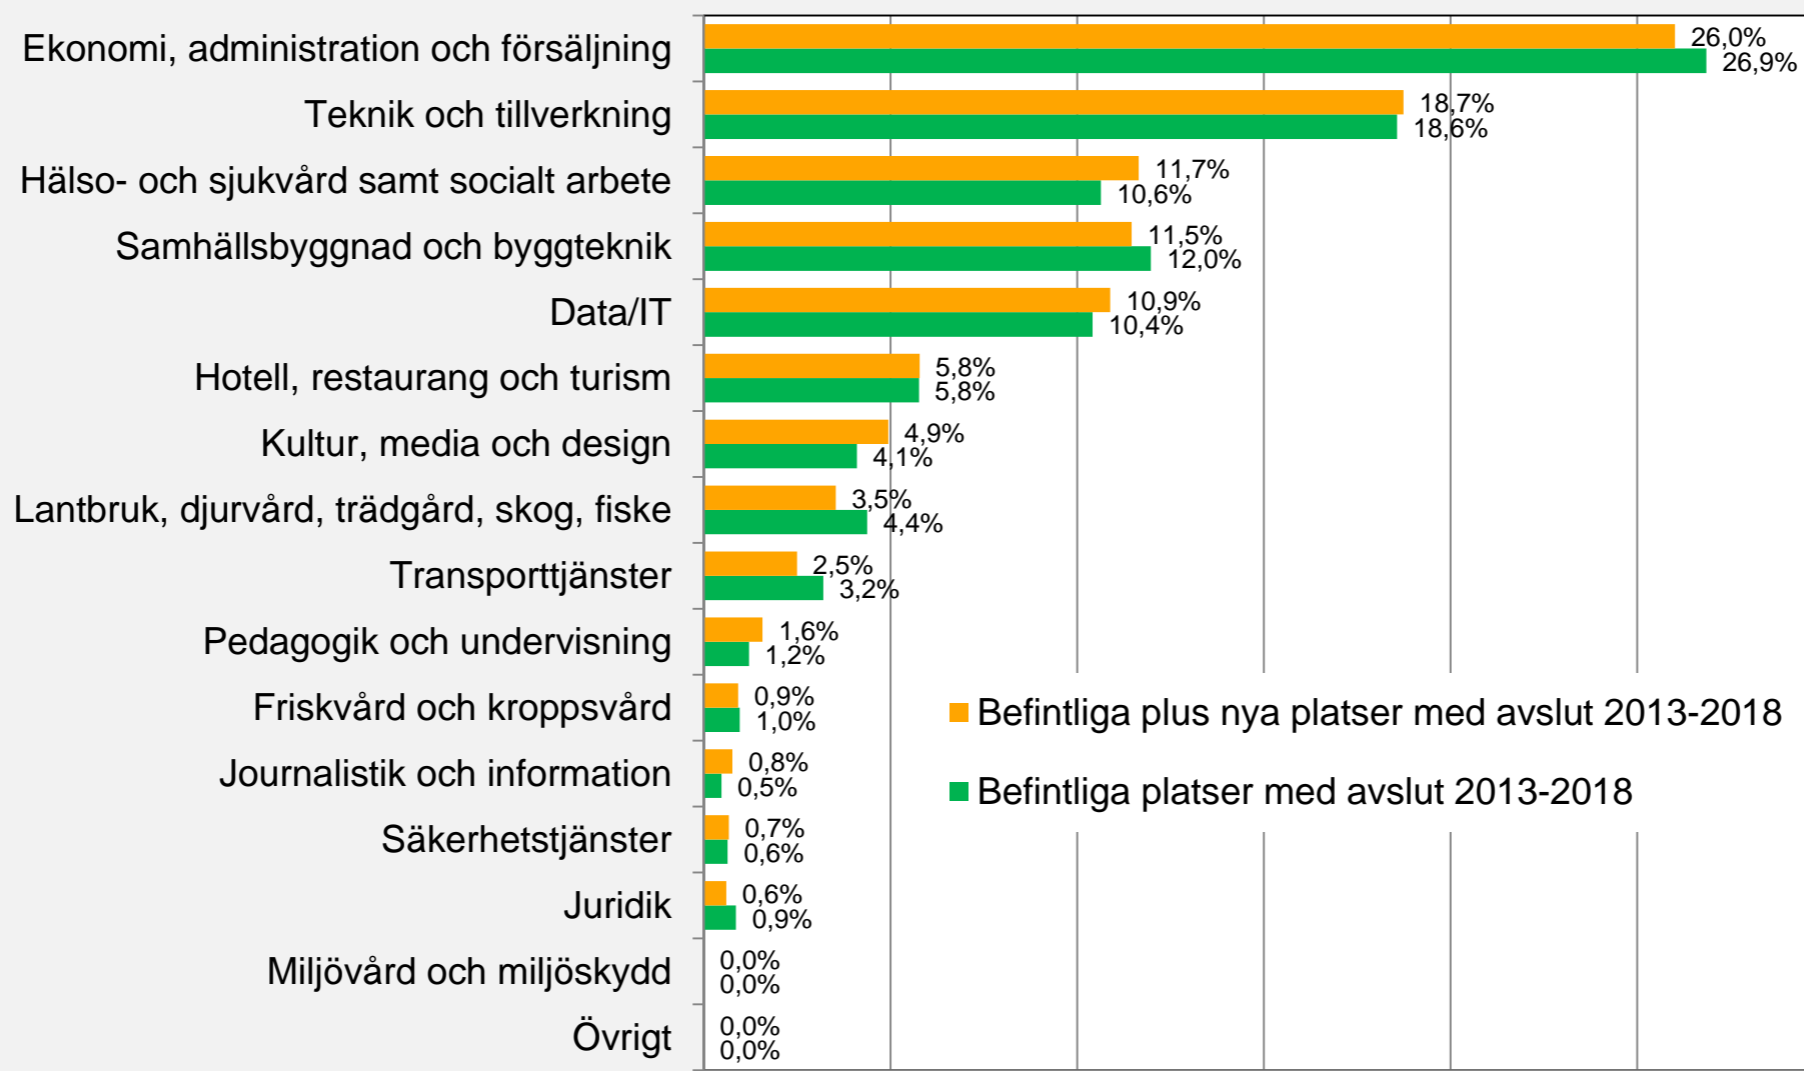

YH KY fördelning av platser med avslut 2013-2018