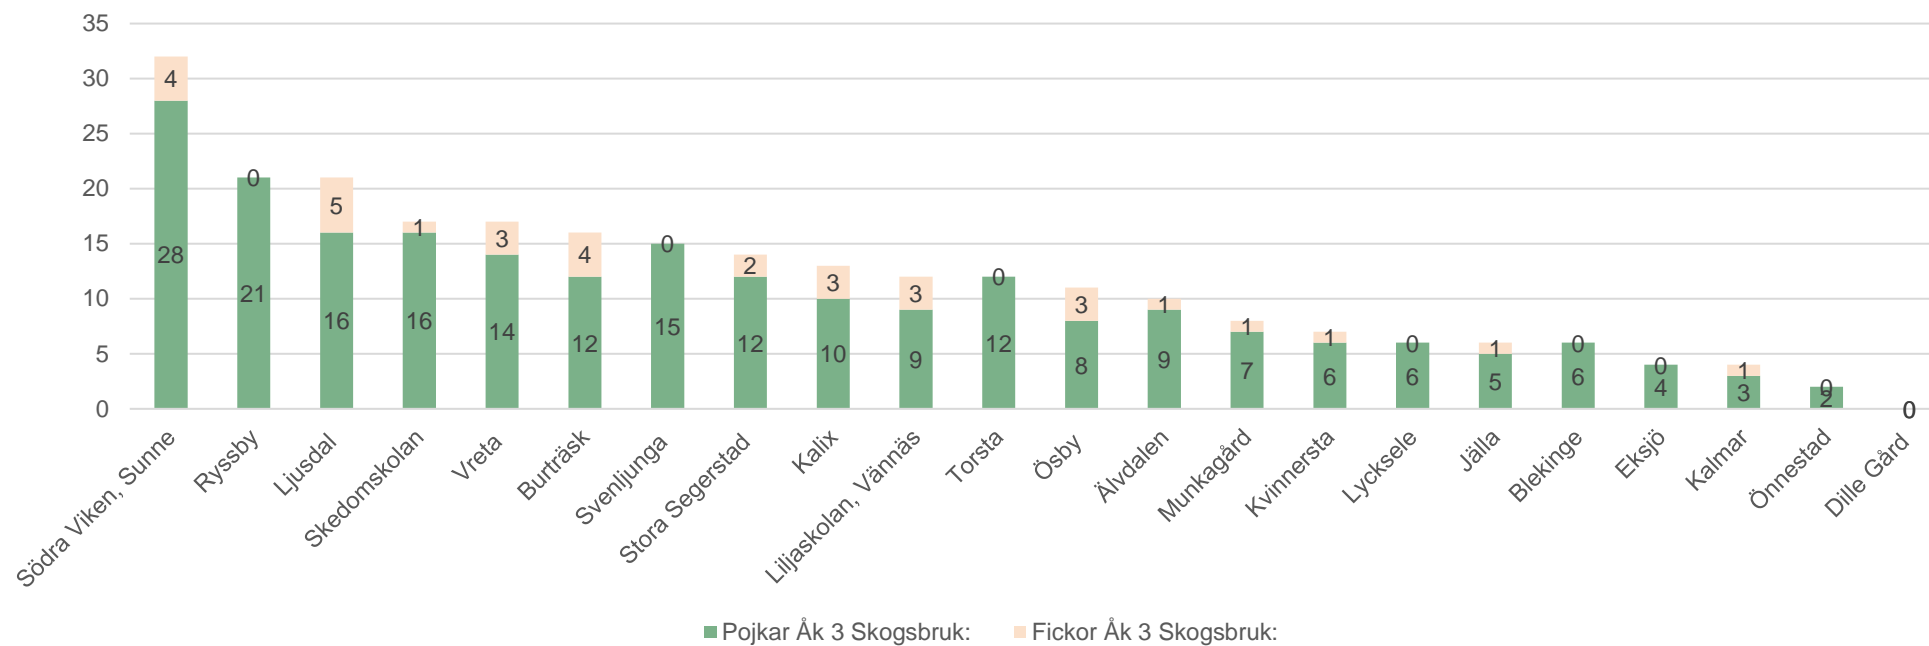

Södra Sverige

- Blekinge/Bräkne Hoby: 10 elever
- Ryssby (Ljungby): 25 elever
- Stora Segerstad (Gislaved): 20 elever,
 - 23 elever på skogligt basår
 - 7 yrkesvux
- Eksjö: 8 elever
- Kalmar: 15 elever
- Svenljunga: 45 elever
- Vreta (Linköping): 25 elever

ÅK 1- Skog (2020-2021)

(samtliga inom skoglig inriktning*)

*Naturturism, jakt och fiske m.fl.

ÅK 2 – Skogsbruk (2020-2021)

ÅK 3 – Skogbruk (2020-2021)

Gröna arbetsgivare

Storgatan 19
Box 55525
102 04 Stockholm