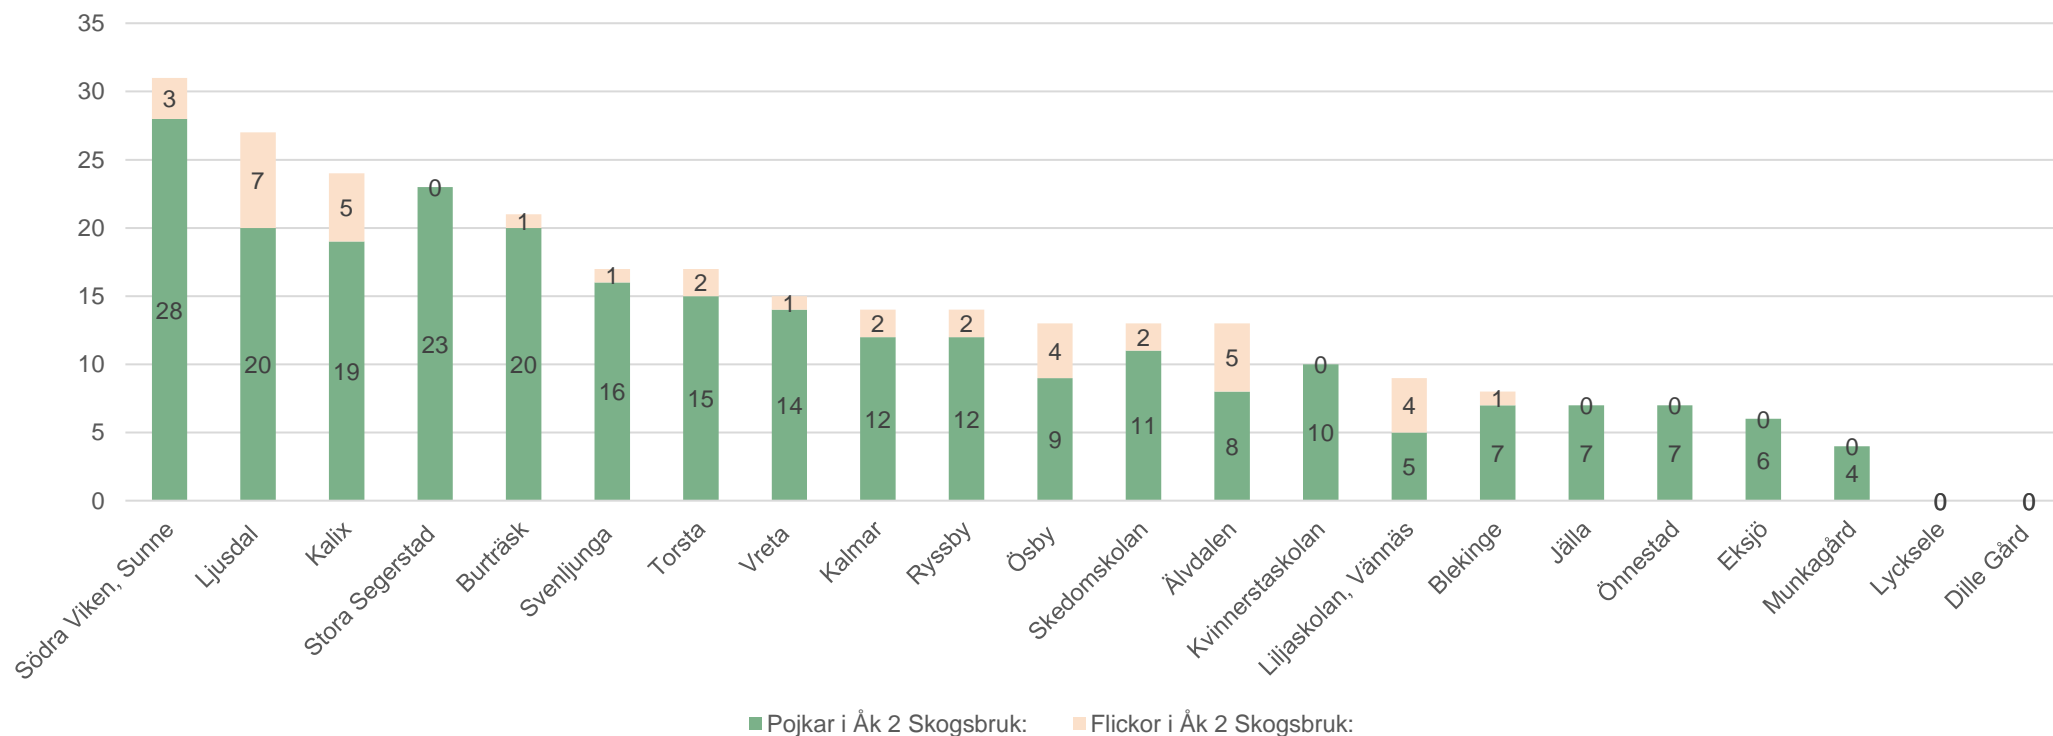

Södra Sverige

- Blekinge/Bräkne Hoby: 10 elever
- Ryssby (Ljungby): 25 elever
- Stora Segerstad (Gislaved): 20 elever,
 - 23 elever på skogligt basår
 - 7 yrkesvux
- Eksjö: 8 elever
- Kalmar: 15 elever
- Svenljunga: 45 elever
- Vreta (Linköping): 25 elever

ÅK 1- Skog (2020-2021)

(samtliga inom skoglig inriktning*)

*Naturturism, jakt och fiske m.fl.

ÅK 2 – Skogsbruk (2020-2021)

ÅK 3 – Skogbruk (2020-2021)

Gröna arbetsgivare

Storgatan 19
Box 55525
102 04 Stockholm