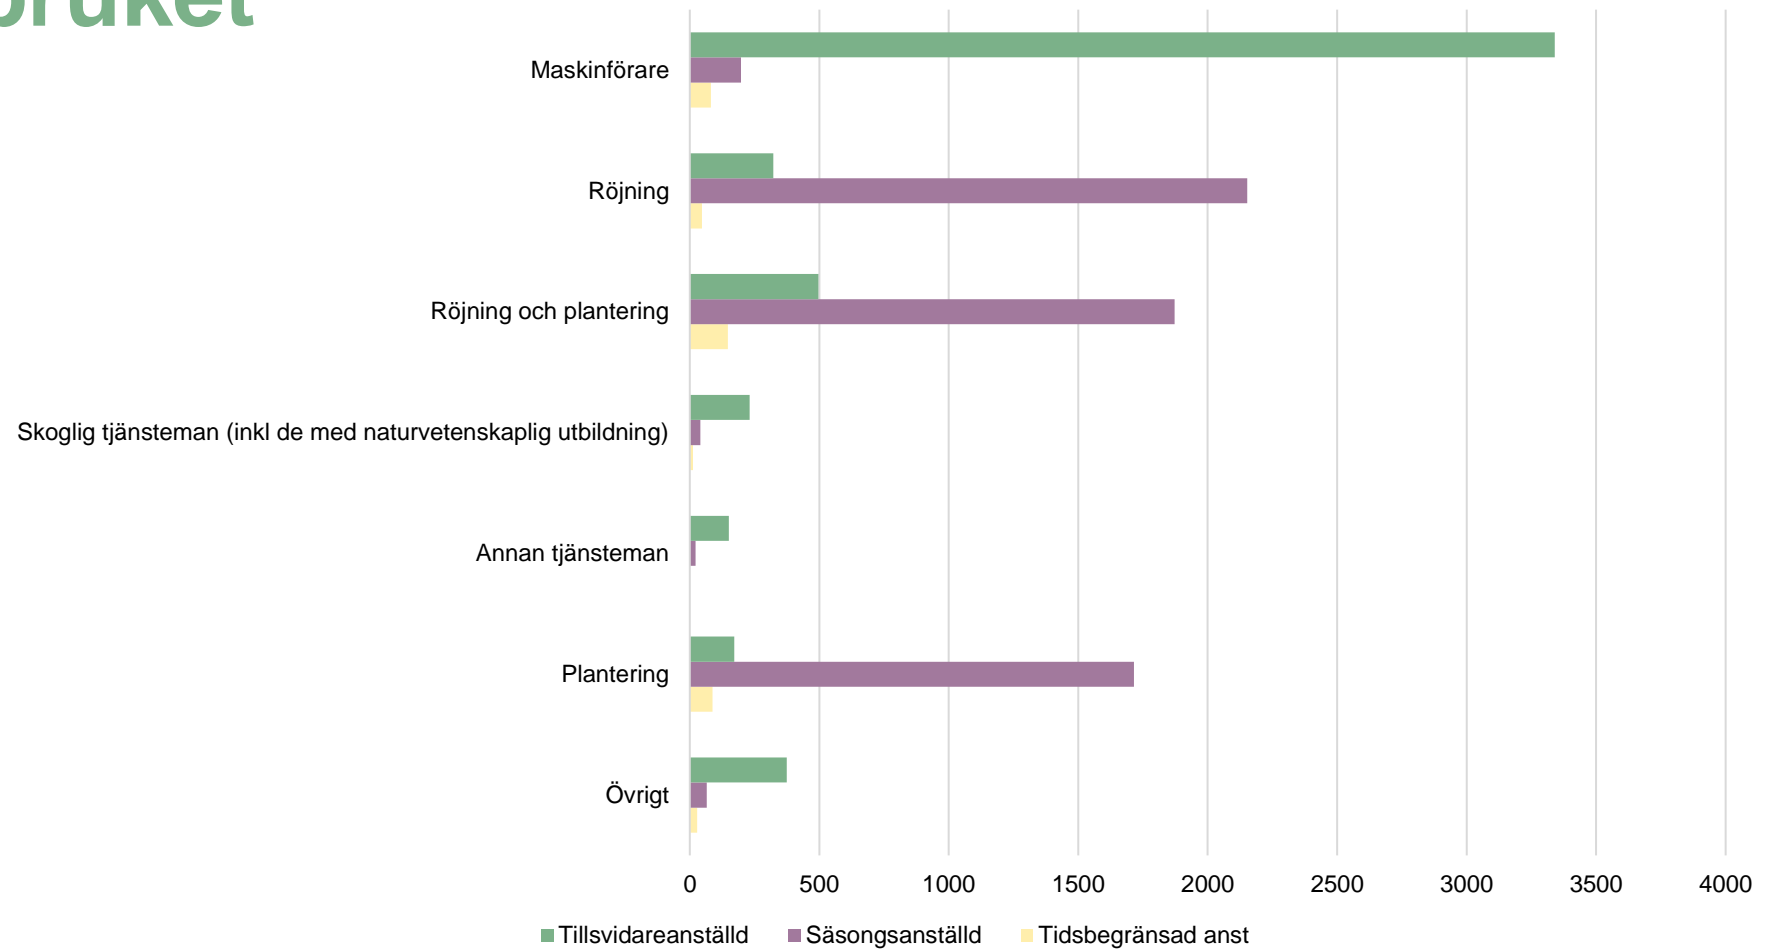

ARBETSGIVARE

BOSS-konferens

1 okt

Antal anställda inom olika yrkeskategorier inom skogsbruket

Åldersfördelning - Skogsmaskinförare

Uppskattat behov enligt Gröna arbetsgivares medlemmar (2019)

Behov

Regionsvis

Län/Landsdel	Ant. årsv./år 2013-15	Ant. årsv./år 2015-17	Ant. tillsvidareanställda	"15 år i branschen"	"20 år i branschen"
Riket	16 773	16 357	8179 (8437)	545 (562)	409 (422)
Götaland	7 435	7 189	3595 (3 892)	240 (259)	180 (195)
Svealand	3 751	3 911	1956 (1 743)	130 (116)	98 (87)
Södra Norrland	3 701	3 373	1687 (1 824)	112 (122)	84 (91)
Norra Norrland	1 886	1 884	942 (978)	63 (65)	47 (49)
Stockholms län	337	253	127	8	6
Uppsala län	423	519	260	17	13
Södermanlands län	314	352	176	12	9
Östergötlands län	645	636	318	21	16
Kalmar län	899	849	425	28	21
Jönköpings län	1 048	1 003	502	33	25
Kronobergs län	1 035	1 105	553	37	28
Västra Götalands län	2 199	1 840	920	61	46
Hallands län	447	496	248	17	12
Skåne län	664	801	401	27	20
Blekinge län	376	291	146	10	7
Örebro län	478	390	195	13	10
Dalarnas län	1 008	1 115	558	37	28
Värmlands län	875	1 008	504	34	25
Västmanlands län	315	273	137	9	7
Gotlands län	122	167	84	6	4
Gävleborgs län	1 297	1 006	503	34	25
Jämtlands län	1 012	1 065	533	36	27
Västernorrlands län	1 392	1 301	651	43	33
Västerbottens län	1 102	978	489	33	24
Norrbottens län	784	906	453	30	23

Elevläget ht 2021 - Skogsbruk

Norra Sverige

- Kalix: 37 elever
- Burträsk: 19 elever
 - 10 elever
- Vännäs: 12 elever
 - Yrkesvux 10 elever
- Skedom/Sollefteå: 16 elever
- Dille gård (Krokom): 8 elever
 - 16 yrkesvux i Sundsvall och Östersund
- Torsta (Krokom): 24 elever