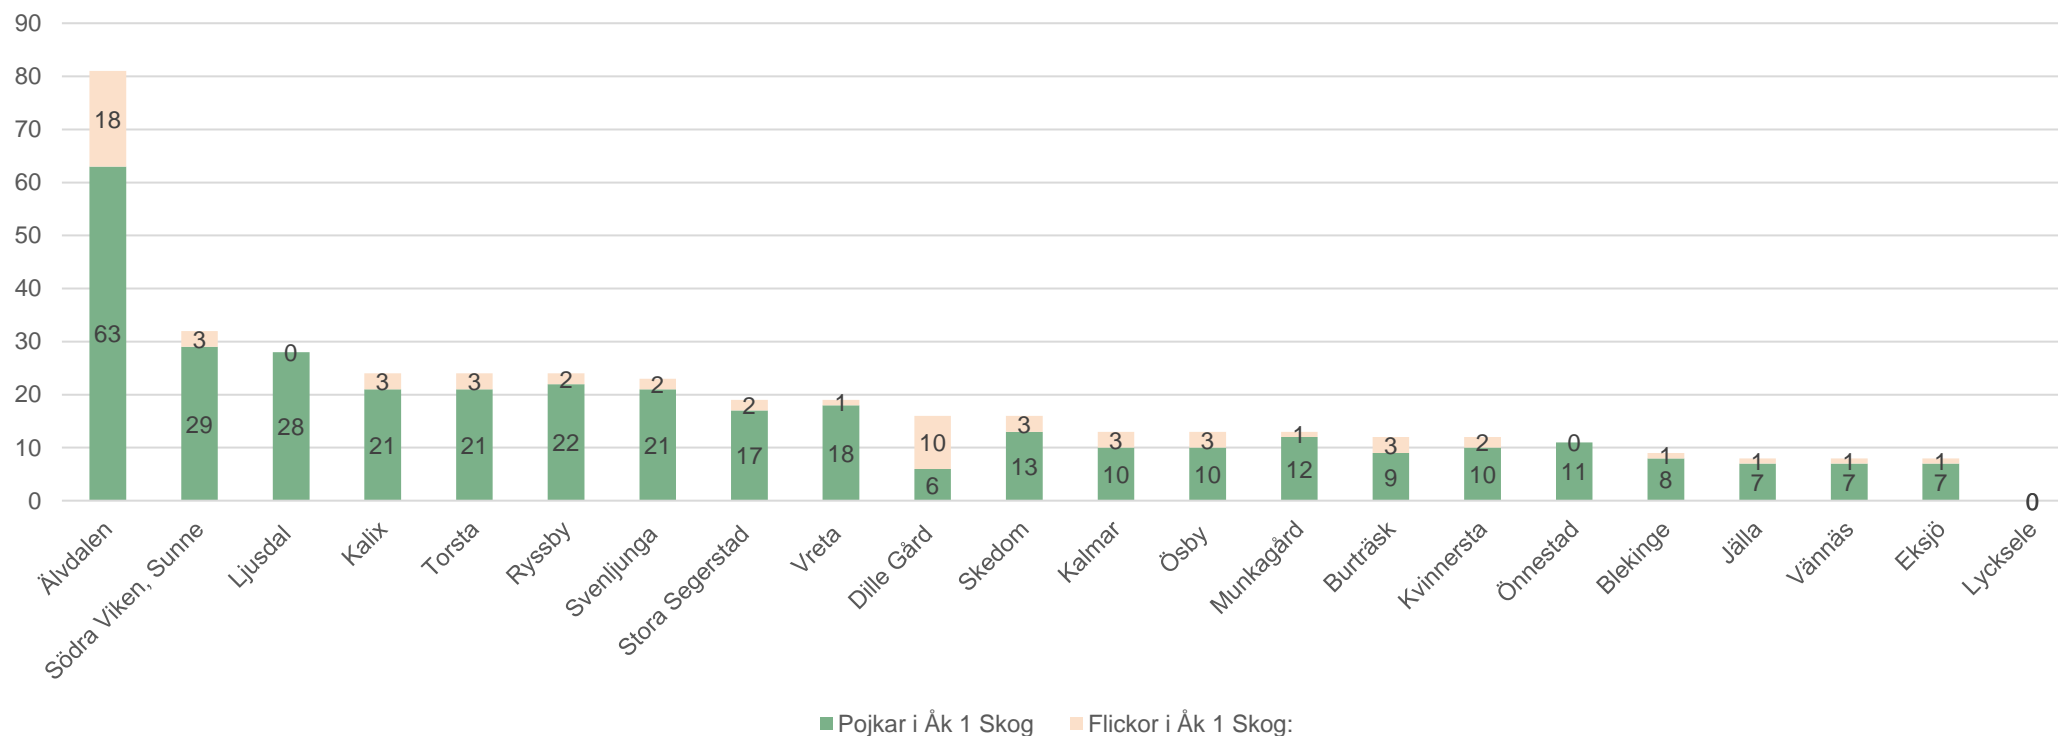

Elevläget ht 2021 - Skogsbruk

Norra Sverige

- Kalix: 37 elever
- Burträsk: 19 elever
 - 10 elever
- Vännäs: 12 elever
 - Yrkesvux 10 elever
- Skedom/Sollefteå: 16 elever
- Dille gård (Krokom): 8 elever
 - 16 yrkesvux i Sundsvall och Östersund
- Torsta (Krokom): 24 elever

Mellansverige (inkl Hälsingland)

- Älvdalen: 24 elever
- Jälla (Uppsala): 9 elever
 - 26 elever på skogligt basår.
- Sunne: 32 elever.
- Ljusdal: 32 elever
 - 16 YH-elever, Skogsbrukstekniker
- Ösby: 17 elever
- Kvinnersta (Örebro): 8 elever

Södra Sverige

- Blekinge/Bräkne Hoby: 10 elever
- Ryssby (Ljungby): 25 elever
- Stora Segerstad (Gislaved): 20 elever,
 - 23 elever på skogligt basår
 - 7 yrkesvux
- Eksjö: 8 elever
- Kalmar: 15 elever
- Svenljunga: 45 elever
- Vreta (Linköping): 25 elever

ÅK 1- Skog (2020-2021)

(samtliga inom skoglig inriktning*)

*Naturturism, jakt och fiske m.fl.

ÅK 2 – Skogsbruk (2020-2021)

ÅK 3 – Skogbruk (2020-2021)

Gröna arbetsgivare

Storgatan 19
Box 55525
102 04 Stockholm