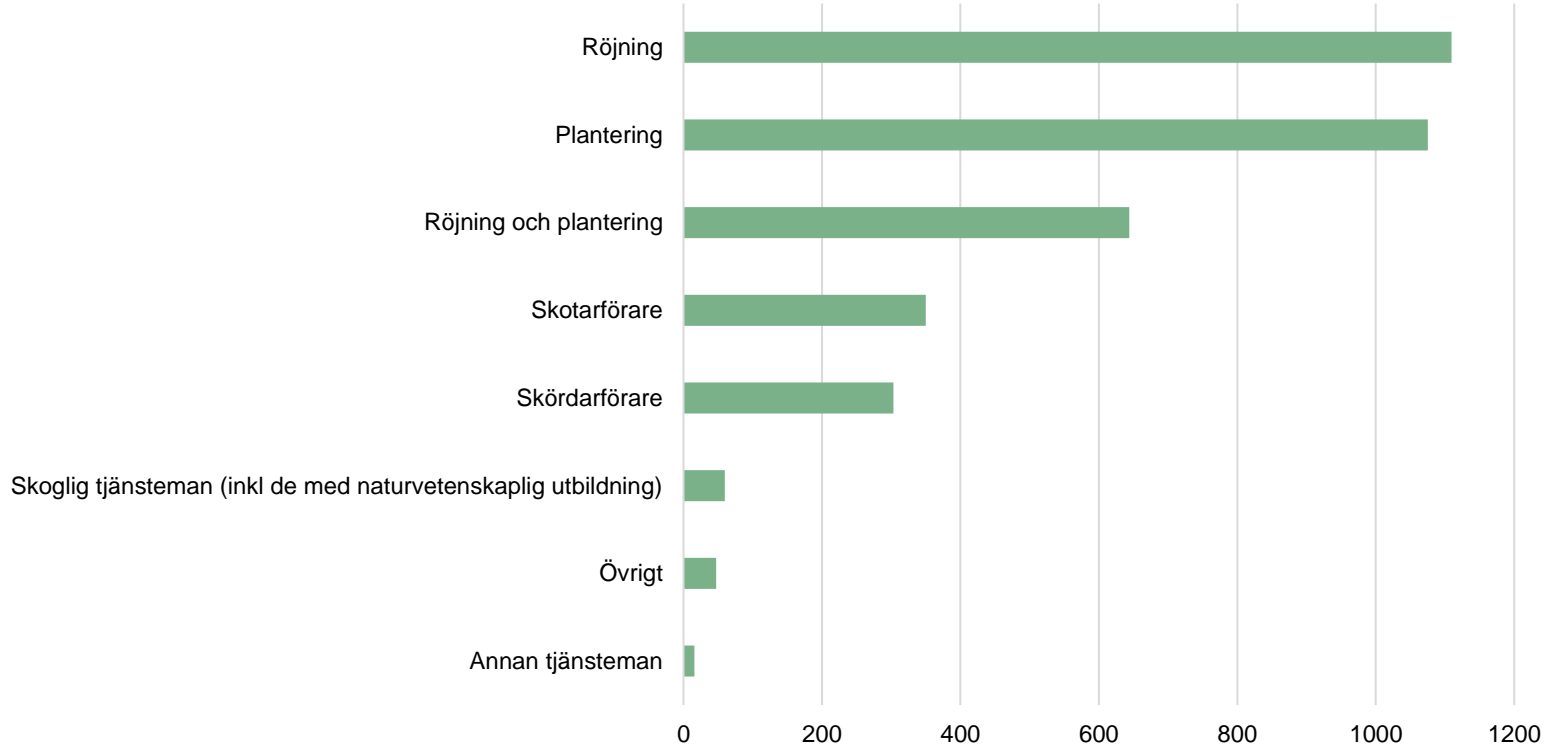

ARBETSGIVARE

BOSS-konferens

1 okt

Antal anställda inom olika yrkeskategorier inom skogsbruket

Åldersfördelning - Skogsmaskinförare

Uppskattat behov enligt Gröna arbetsgivares medlemmar (2019)

Behov

Regionsvis

Län/Landsdel	Ant. årsv./år 2013-15	Ant. årsv./år 2015-17	Ant. tillsvidareanställda	"15 år i branschen"	"20 år i branschen"
Riket	16 773	16 357	8179 (8437)	545 (562)	409 (422)
Götaland	7 435	7 189	3595 (3 892)	240 (259)	180 (195)
Svealand	3 751	3 911	1956 (1 743)	130 (116)	98 (87)
Södra Norrland	3 701	3 373	1687 (1 824)	112 (122)	84 (91)
Norra Norrland	1 886	1 884	942 (978)	63 (65)	47 (49)
Stockholms län	337	253	127	8	6
Uppsala län	423	519	260	17	13
Södermanlands län	314	352	176	12	9
Östergötlands län	645	636	318	21	16
Kalmar län	899	849	425	28	21
Jönköpings län	1 048	1 003	502	33	25
Kronobergs län	1 035	1 105	553	37	28
Västra Götalands län	2 199	1 840	920	61	46
Hallands län	447	496	248	17	12
Skåne län	664	801	401	27	20
Blekinge län	376	291	146	10	7
Örebro län	478	390	195	13	10
Dalarnas län	1 008	1 115	558	37	28
Värmlands län	875	1 008	504	34	25
Västmanlands län	315	273	137	9	7
Gotlands län	122	167	84	6	4
Gävleborgs län	1 297	1 006	503	34	25
Jämtlands län	1 012	1 065	533	36	27
Västernorrlands län	1 392	1 301	651	43	33
Västerbottens län	1 102	978	489	33	24
Norrbottens län	784	906	453	30	23

Elevläget ht 2021 - Skogsbruk

Norra Sverige

- Kalix: 37 elever
- Burträsk: 19 elever
 - 10 elever
- Vännäs: 12 elever
 - Yrkesvux 10 elever
- Skedom/Sollefteå: 16 elever
- Dille gård (Krokom): 8 elever
 - 16 yrkesvux i Sundsvall och Östersund
- Torsta (Krokom): 24 elever