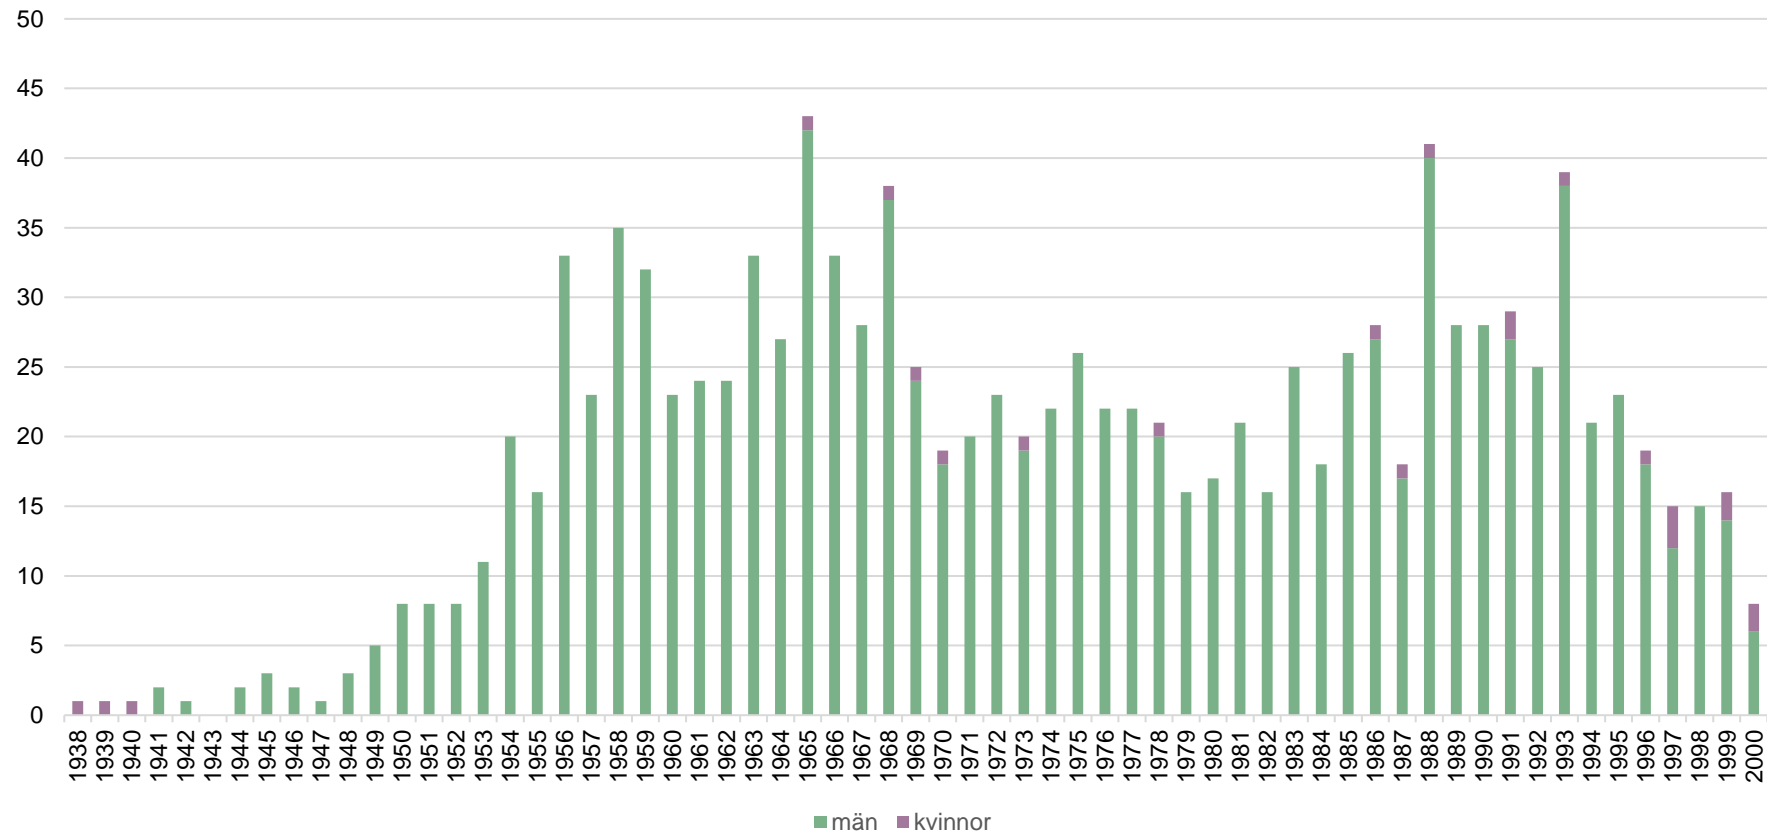

ARBETSGIVARE

BOSS-konferens

1 okt

Antal anställda inom olika yrkeskategorier inom skogsbruket

Åldersfördelning - Skogsmaskinförare

Uppskattat behov enligt Gröna arbetsgivares medlemmar (2019)

Behov

Regionsvis

Län/Landsdel	Ant. årsv./år 2013-15	Ant. årsv./år 2015-17	Ant. tillsvidareanställda	"15 år i branschen"	"20 år i branschen"
Riket	16 773	16 357	8179 (8437)	545 (562)	409 (422)
Götaland	7 435	7 189	3595 (3 892)	240 (259)	180 (195)
Svealand	3 751	3 911	1956 (1 743)	130 (116)	98 (87)
Södra Norrland	3 701	3 373	1687 (1 824)	112 (122)	84 (91)
Norra Norrland	1 886	1 884	942 (978)	63 (65)	47 (49)
Stockholms län	337	253	127	8	6
Uppsala län	423	519	260	17	13
Södermanlands län	314	352	176	12	9
Östergötlands län	645	636	318	21	16
Kalmar län	899	849	425	28	21
Jönköpings län	1 048	1 003	502	33	25
Kronobergs län	1 035	1 105	553	37	28
Västra Götalands län	2 199	1 840	920	61	46
Hallands län	447	496	248	17	12
Skåne län	664	801	401	27	20
Blekinge län	376	291	146	10	7
Örebro län	478	390	195	13	10
Dalarnas län	1 008	1 115	558	37	28
Värmlands län	875	1 008	504	34	25
Västmanlands län	315	273	137	9	7
Gotlands län	122	167	84	6	4
Gävleborgs län	1 297	1 006	503	34	25
Jämtlands län	1 012	1 065	533	36	27
Västernorrlands län	1 392	1 301	651	43	33
Västerbottens län	1 102	978	489	33	24
Norrbottens län	784	906	453	30	23

Elevläget ht 2021 - Skogsbruk

Norra Sverige

- Kalix: 37 elever
- Burträsk: 19 elever
 - 10 elever
- Vännäs: 12 elever
 - Yrkesvux 10 elever
- Skedom/Sollefteå: 16 elever
- Dille gård (Krokom): 8 elever
 - 16 yrkesvux i Sundsvall och Östersund
- Torsta (Krokom): 24 elever